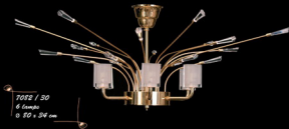

*S093 / 50 76*  
*9+1 lamps*  
*Ø 50 x 55 cm*

*S095 / 50*  
*6+1 lamps*  
*Ø 50 x 55 cm*

*S090 / 2*  
*2 lamps*  
*25 x 26 x 15 cm*

*S092 / 50 76*  
*9+1 lamps*  
*Ø 50 x 55 cm*

**sillin**  
LIGHT STUDIO

1300 / 6  
6 lamps  
Ø 61 x 29 cm