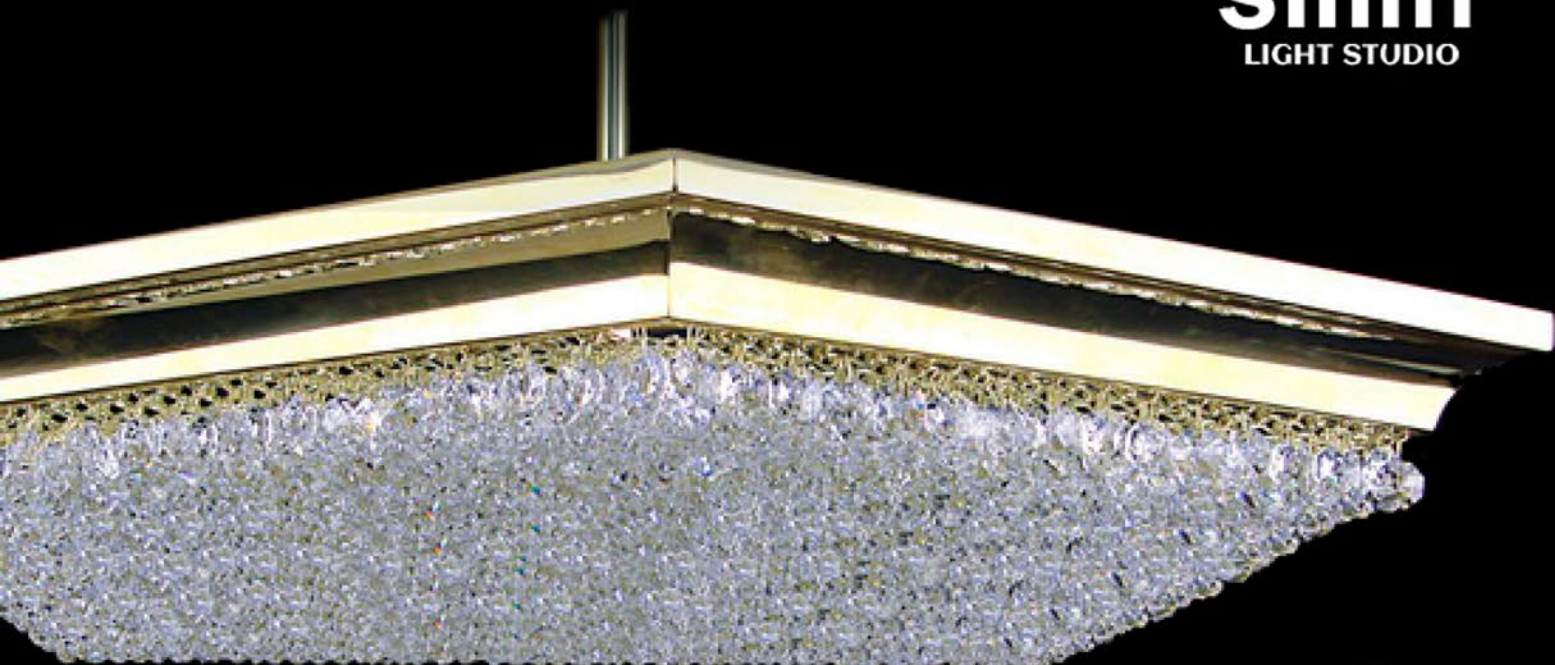

gold green

Shell Collection

nickel

2031/50

8 x 40 W
57cm
30cm
CE

2031/40

6 x 40 W
47cm
28cm
CE

2031/30

4 x 40 W
37cm
28cm
CE