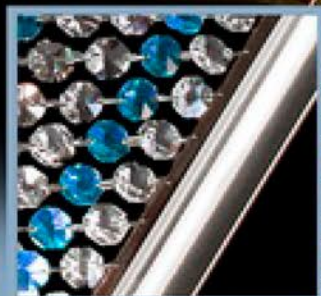

2013/60/35

- ⊖ 4 x 40 W ⊕
- ☑ 60cm x 35cm
- ☑ 32cm ☑ 10cm
- CE

nickel marine