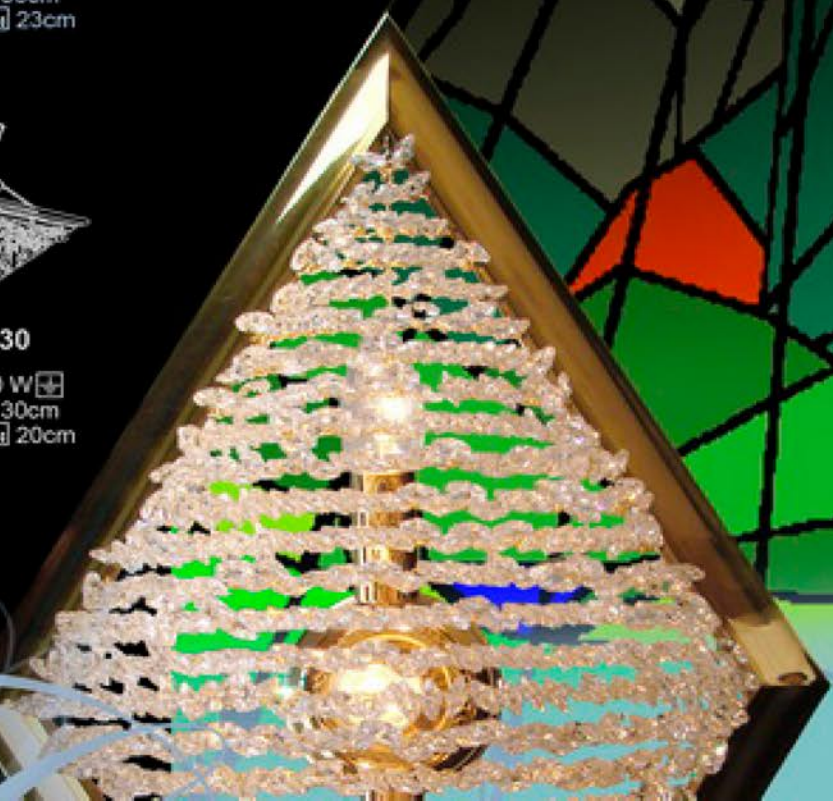

LIGHT STUDIO **sillin** *Collection*

sillin
LIGHT STUDIO

2011/70/40

- 6 x 40 W ⊕
- ☒ 70cm x 40cm
- ☒ 58cm ☒ 28cm
- CE

gold

Shell Collection

2011/60/35

- 3 x 40 W ⊕
- ☒ 60cm x 35cm
- ☒ 50cm ☒ 23cm
- CE

nikel

2011/50/30

- 3 x 40 W ⊕
- ☒ 50cm x 30cm
- ☒ 45cm ☒ 20cm
- CE

gold

gold amber

2013/70/40

- ⊖ 6 x 40 W ⊕
- ☑ 70cm x 40cm
- ☑ 36cm ☑ 11cm
- CE

Shell Collection